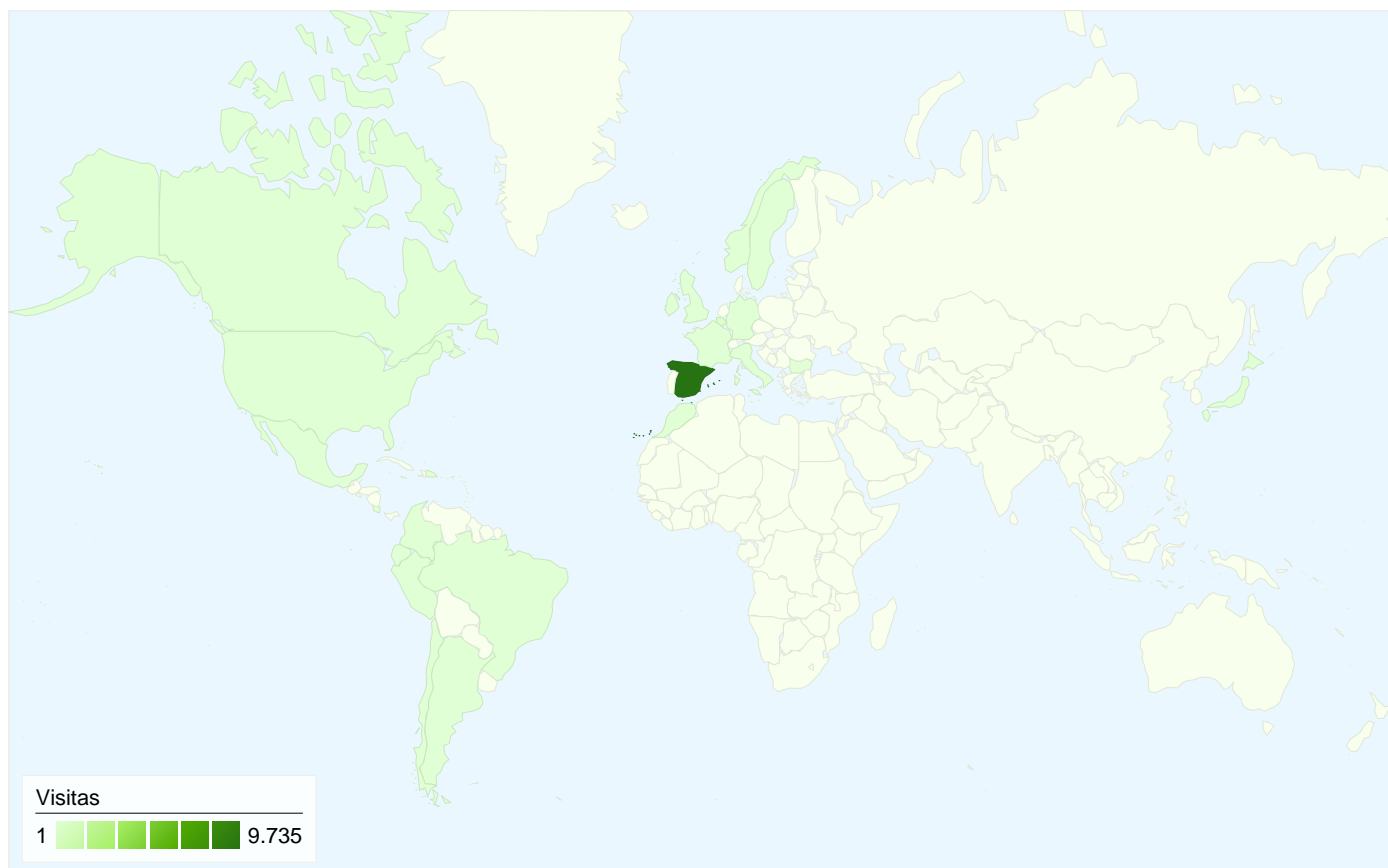

Usuarios del sitio web
1.913

Gráfico de visitas por ubicación world

Visión general de las fuentes de tráfico

- Tráfico directo
6.241,00 (61,80%)
- Motores de búsqueda
3.276,00 (32,44%)
- Sitios web de referencia
581,00 (5,75%)

En comparación con: Sitio

1.913 usuarios han visitado este sitio.

 **10.098** Visitas

 **1.913** Usuario único absoluto

 **40.544** Páginas vistas

 **4,02** Promedio de páginas vistas

 **00:02:11** Tiempo en el sitio

Todas las fuentes de tráfico han enviado un total de 10.098 visitas.

- Tráfico directo
6.241,00 (61,80%)
- Motores de búsqueda
3.276,00 (32,44%)
- Sitios web de referencia
581,00 (5,75%)

Fuentes de tráfico principales

Gráfico de visitas por ubicación

En comparación con: Sitio

10.098 visitas provinieron de 24 países/territorios.

Uso del sitio

País/territorio	Visitas	Páginas/visita	Promedio de tiempo en el sitio	Porcentaje de visitas nuevas	Porcentaje de rebote
Spain	9.735	4,03	00:02:12	17,06%	23,77%
Belgium	236	3,44	00:01:21	64,83%	38,98%
Colombia	27	1,33	00:00:55	100,00%	81,48%
Argentina	25	5,32	00:04:30	88,00%	28,00%
United States	12	2,42	00:02:08	41,67%	33,33%
United Kingdom	8	7,38	00:03:08	75,00%	12,50%
Brazil	8	1,00	00:00:00	0,00%	100,00%
Sweden	8	6,25	00:02:28	12,50%	12,50%
Germany	7	1,86	00:00:25	57,14%	57,14%
Japan	5	3,60	00:00:54	100,00%	60,00%