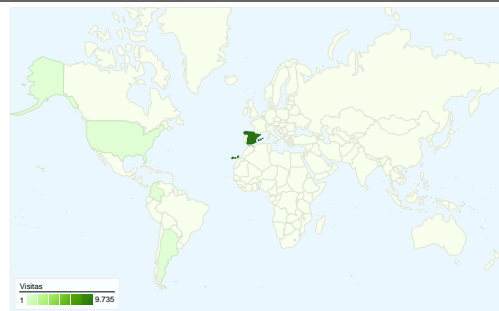

Uso del sitio

10.098 Visitas

24,48% Porcentaje de rebote

40.544 Páginas vistas

00:02:11 Promedio de tiempo en el sitio

4,02 Páginas/visita

18,88% Porcentaje de visitas nuevas

Visión general de usuarios

Usuarios del sitio web
1.913

Gráfico de visitas por ubicación world

Visión general de las fuentes de tráfico

- Tráfico directo
6.241,00 (61,80%)
- Motores de búsqueda
3.276,00 (32,44%)
- Sitios web de referencia
581,00 (5,75%)

Todas las fuentes de tráfico han enviado un total de 10.098 visitas.

- Tráfico directo
6.241,00 (61,80%)
- Motores de búsqueda
3.276,00 (32,44%)
- Sitios web de referencia
581,00 (5,75%)

Fuentes de tráfico principales

Gráfico de visitas por ubicación

En comparación con: Sitio

10.098 visitas provinieron de 24 países/territorios.

Uso del sitio

País/territorio	Visitas	Páginas/visita	Promedio de tiempo en el sitio	Porcentaje de visitas nuevas	Porcentaje de rebote
Spain	9.735	4,03	00:02:12	17,06%	23,77%
Belgium	236	3,44	00:01:21	64,83%	38,98%
Colombia	27	1,33	00:00:55	100,00%	81,48%
Argentina	25	5,32	00:04:30	88,00%	28,00%
United States	12	2,42	00:02:08	41,67%	33,33%
United Kingdom	8	7,38	00:03:08	75,00%	12,50%
Brazil	8	1,00	00:00:00	0,00%	100,00%
Sweden	8	6,25	00:02:28	12,50%	12,50%
Germany	7	1,86	00:00:25	57,14%	57,14%
Japan	5	3,60	00:00:54	100,00%	60,00%