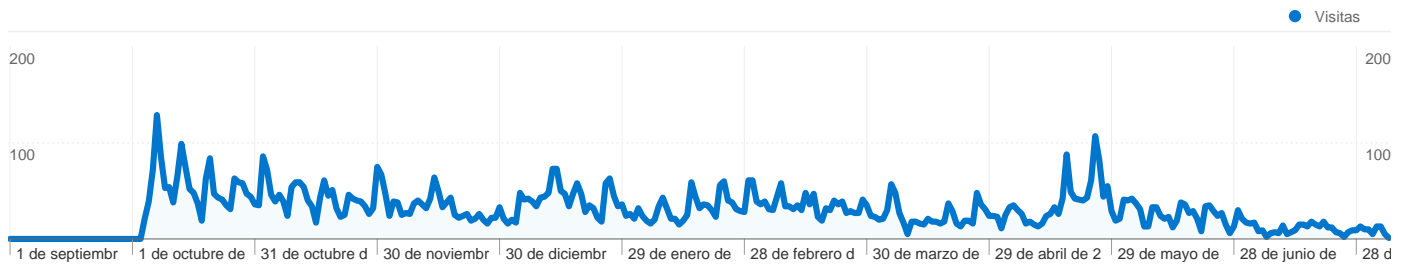

Todas las fuentes de tráfico han enviado un total de 10.098 visitas.