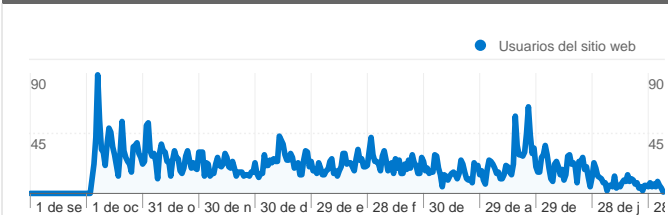

Uso del sitio

10.098 Visitas

24,48% Porcentaje de rebote

40.544 Páginas vistas

00:02:11 Promedio de tiempo en el sitio

4,02 Páginas/visita

18,88% Porcentaje de visitas nuevas

Visión general de usuarios

Usuarios del sitio web
1.913

Gráfico de visitas por ubicación world

Visión general de las fuentes de tráfico

- Tráfico directo
6.241,00 (61,80%)
- Motores de búsqueda
3.276,00 (32,44%)
- Sitios web de referencia
581,00 (5,75%)

En comparación con: Sitio

1.913 usuarios han visitado este sitio.

 **10.098** Visitas

 **1.913** Usuario único absoluto

 **40.544** Páginas vistas

 **4,02** Promedio de páginas vistas

 **00:02:11** Tiempo en el sitio

Gráfico de visitas por ubicación

En comparación con: Sitio

10.098 visitas provinieron de 24 países/territorios.

Uso del sitio

País/territorio	Visitas	Páginas/visita	Promedio de tiempo en el sitio	Porcentaje de visitas nuevas	Porcentaje de rebote
Spain	9.735	4,03	00:02:12	17,06%	23,77%
Belgium	236	3,44	00:01:21	64,83%	38,98%
Colombia	27	1,33	00:00:55	100,00%	81,48%
Argentina	25	5,32	00:04:30	88,00%	28,00%
United States	12	2,42	00:02:08	41,67%	33,33%
United Kingdom	8	7,38	00:03:08	75,00%	12,50%
Brazil	8	1,00	00:00:00	0,00%	100,00%
Sweden	8	6,25	00:02:28	12,50%	12,50%
Germany	7	1,86	00:00:25	57,14%	57,14%
Japan	5	3,60	00:00:54	100,00%	60,00%