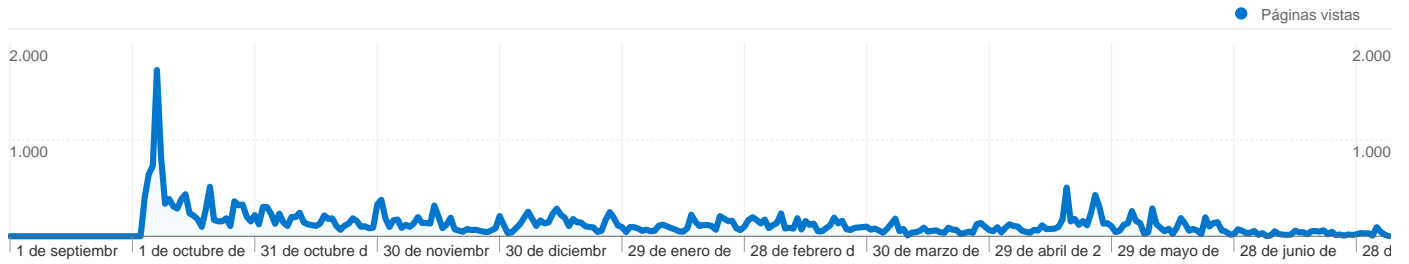

Gráfico de visitas por ubicación

En comparación con: Sitio

10.098 visitas provinieron de 24 países/territorios.

Uso del sitio

País/territorio	Visitas	Páginas/visita	Promedio de tiempo en el sitio	Porcentaje de visitas nuevas	Porcentaje de rebote
Spain	9.735	4,03	00:02:12	17,06%	23,77%
Belgium	236	3,44	00:01:21	64,83%	38,98%
Colombia	27	1,33	00:00:55	100,00%	81,48%
Argentina	25	5,32	00:04:30	88,00%	28,00%
United States	12	2,42	00:02:08	41,67%	33,33%
United Kingdom	8	7,38	00:03:08	75,00%	12,50%
Brazil	8	1,00	00:00:00	0,00%	100,00%
Sweden	8	6,25	00:02:28	12,50%	12,50%
Germany	7	1,86	00:00:25	57,14%	57,14%
Japan	5	3,60	00:00:54	100,00%	60,00%

1 - 10 de 24

Visión general del contenido

En comparación con: Sitio

Las páginas de este sitio se han visitado un total de 40.544 veces.

 **40.544** Páginas vistas

 **31.886** Visitas únicas

 **24,48%** Porcentaje de rebote