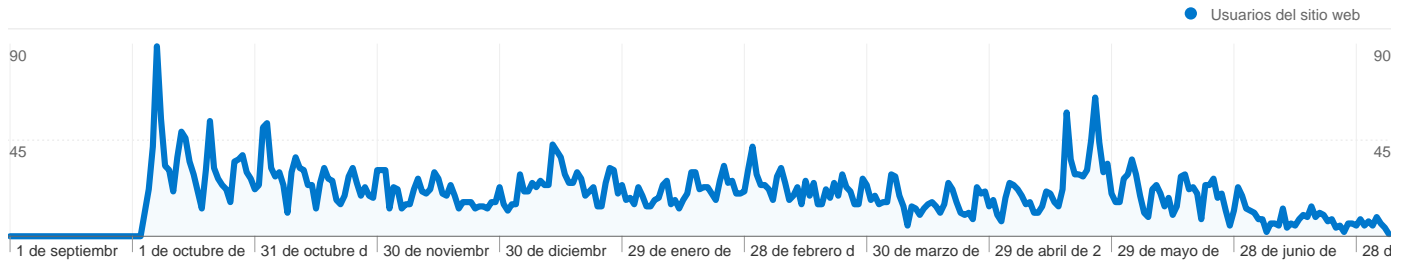

Uso del sitio

10.098 Visitas

24,48% Porcentaje de rebote

40.544 Páginas vistas

00:02:11 Promedio de tiempo en el sitio

4,02 Páginas/visita

18,88% Porcentaje de visitas nuevas

Visión general de usuarios

Usuarios del sitio web
1.913

Gráfico de visitas por ubicación world

Visión general de las fuentes de tráfico

- Tráfico directo
6.241,00 (61,80%)
- Motores de búsqueda
3.276,00 (32,44%)
- Sitios web de referencia
581,00 (5,75%)

En comparación con: Sitio

1.913 usuarios han visitado este sitio.

 **10.098** Visitas

 **1.913** Usuario único absoluto

 **40.544** Páginas vistas

 **4,02** Promedio de páginas vistas

 **00:02:11** Tiempo en el sitio

Gráfico de visitas por ubicación

En comparación con: Sitio

10.098 visitas provinieron de 24 países/territorios.

Uso del sitio

País/territorio	Visitas	Páginas/visita	Promedio de tiempo en el sitio	Porcentaje de visitas nuevas	Porcentaje de rebote
Spain	9.735	4,03	00:02:12	17,06%	23,77%
Belgium	236	3,44	00:01:21	64,83%	38,98%
Colombia	27	1,33	00:00:55	100,00%	81,48%
Argentina	25	5,32	00:04:30	88,00%	28,00%
United States	12	2,42	00:02:08	41,67%	33,33%
United Kingdom	8	7,38	00:03:08	75,00%	12,50%
Brazil	8	1,00	00:00:00	0,00%	100,00%
Sweden	8	6,25	00:02:28	12,50%	12,50%
Germany	7	1,86	00:00:25	57,14%	57,14%
Japan	5	3,60	00:00:54	100,00%	60,00%